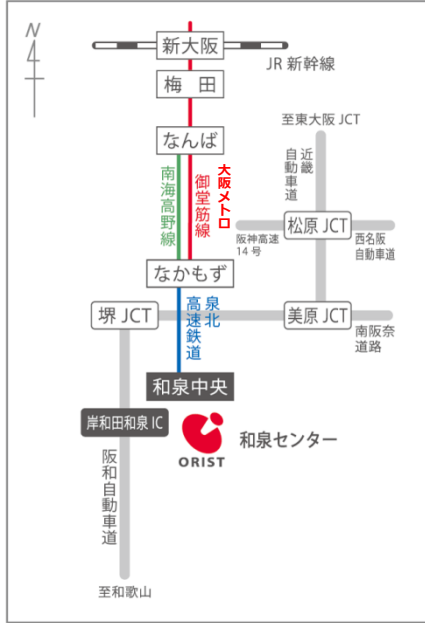

### ◆対象機器：オシロスコープ (MDA 810A)

H29年度に導入したオシロスコープを用いてリモートコントロールに関する初心者向けの講習を開催します。本講習では、オシロスコープの概要を説明した後、一般的なリモートコントロールの説明を行います。その後、リモートコントロールを通して実習用回路の電圧波形を取得することにより、リモートコントロールについて理解を深めて頂きます。本講習では、プログラミング言語として「C」を、開発環境として「Microsoft Visual Studio」を使用します。

機器型番：MDA 810A  
テレデザイン・ジャパン株式会社

◆持ち込み試料について：本講習会では、受講者による持ち込み試料の対応はいたしません。

### ◆講習担当：

(地独)大阪産業技術研究所 和泉センター 電子・機械システム研究部 金岡祐介

・お問い合わせ先：顧客サービス部 TEL：0725-51-2518

# 大阪産業技術研究所 和泉センター 交通案内図（略図）

和泉中央駅バス乗り場5番から  
研究所方面へのバスが出ております  
和泉中央駅発バス時刻  
9時：7, 27分  
10時：3, 34, 57分  
11時：21, 54分  
12時～15時：毎24, 54分

駐車場は、入口から入って左手に  
あります。ご利用下さい。

「大阪技術研前」で下車して下さい

**FAX 0725-51-2520**